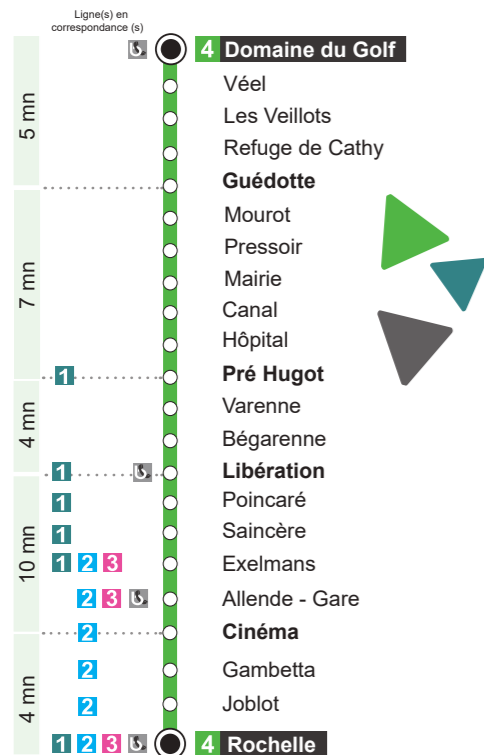

Schéma de ligne

VÉEL . Domaine du Golf ► BAR-LE-DUC . Rochelle

Circule du lundi au samedi sauf jours fériés

	LMMeJV	LMMeJVS	LMMeJVS	LMMeJVS	LMMeJV	LMMeJVS	LMMeJVS	LMMeJV	LMMeJVS	LMMeJVS
Domaine du Golf	07:10	08:15	09:15	11:35	12:00	13:15	14:20	15:50	17:10	18:10
Véel	07:12	08:17	09:17	11:37	12:02	13:17	14:22	15:52	17:12	18:12
Les Veillots	07:13	08:18	09:18	11:38	12:03	13:18	14:23	15:53	17:13	18:13
Refuge de Cathy	07:14	08:19	09:19	11:39	12:04	13:19	14:24	15:54	17:14	18:14
Guédotte	07:15	08:20	09:20	11:40	12:05	13:20	14:25	15:55	17:15	18:15
Mourot	07:16	08:21	09:21	11:41	12:06	13:21	14:26	15:56	17:16	18:16
Pressoir	07:17	08:22	09:22	11:42	12:07	13:22	14:27	15:57	17:17	18:17
Mairie	07:18	08:23	09:23	11:43	12:08	13:23	14:28	15:58	17:18	18:18
Canal	07:19	08:24	09:24	11:44	12:09	13:24	14:29	15:59	17:19	18:19
Hôpital	07:21	08:26	09:26	11:46	12:11	13:26	14:31	16:01	17:21	18:21
Pré Hugot	07:22	08:27	09:27	11:47	12:12	13:27	14:32	16:02	17:22	18:22
Varenne	07:23	08:28	09:28	11:48	12:13	13:28	14:33	16:03	17:23	18:23
Bégarenne	07:24	08:29	09:29	11:49	12:14	13:29	14:34	16:04	17:24	18:24
Libération	07:26	08:31	09:31	11:51	12:16	13:31	14:36	16:06	17:26	18:26
Poincaré	07:27	08:32	09:32	11:52	12:17	13:32	14:37	16:07	17:27	18:27
Saincère	07:28	08:33	09:33	11:53	12:18	13:33	14:38	16:08	17:28	18:28
Exelmans	07:30	08:35	09:35	11:55	12:20	13:35	14:40	16:10	17:30	18:30
Allende - Gare	07:31	08:36	09:36	11:56	12:21	13:36	14:41	16:11	17:31	18:31
Cinéma	07:34	08:39	09:39	11:59	12:24	13:39	14:44	16:14	17:34	18:34
Gambetta	07:35	08:40	09:40	12:00	12:25	13:40	14:45	16:15	17:35	18:35
Joblot	07:36	08:41	09:41	12:01	12:26	13:41	14:46	16:16	17:36	18:36
Rochelle	07:38	08:43	09:43	12:03	12:28	13:43	14:48	16:18	17:38	18:38

Légende

Ne circule pas en période vacances scolaires

AVANTAGE SALARIÉS

50%

DE RÉDUCTION POUR LES SALARIÉS !

Les abonnements mensuels et annuels nominatifs permettent le remboursement à hauteur de 50% minimum du prix du titre par votre employeur sur présentation du justificatif d'achat du titre (décret du 30/12/2008).

ici
tous
les
horaires

Transdev - Document non contractuel - Ne pas jeter sur la voie publique

Renseignements

Agence commerciale TUB

6, place de la République - 55 000 Bar-le-Duc

Ouverte le lundi de 14 h à 18 h

du mardi au vendredi 9 h 30 à 12 h 30 et de 14 h à 18 h

le samedi de 9 h 30 à 12 h 30

03 29 45 45 45

www.bus-tub.com