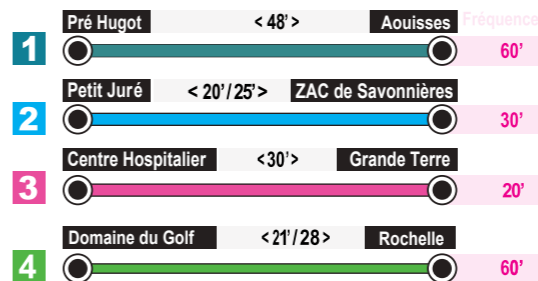

Le réseau urbain TUB

Lignes urbaines