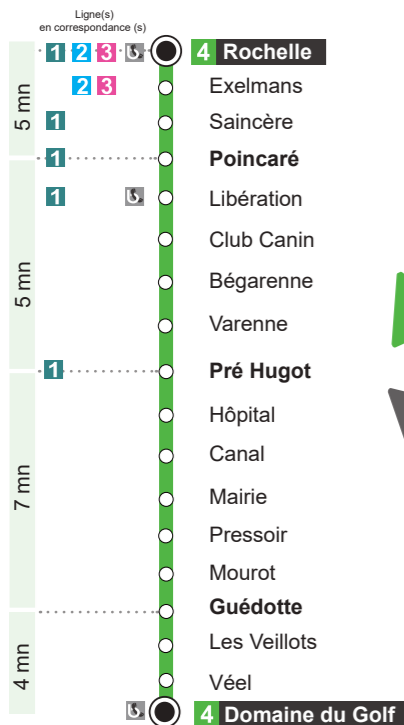

Schéma de ligne