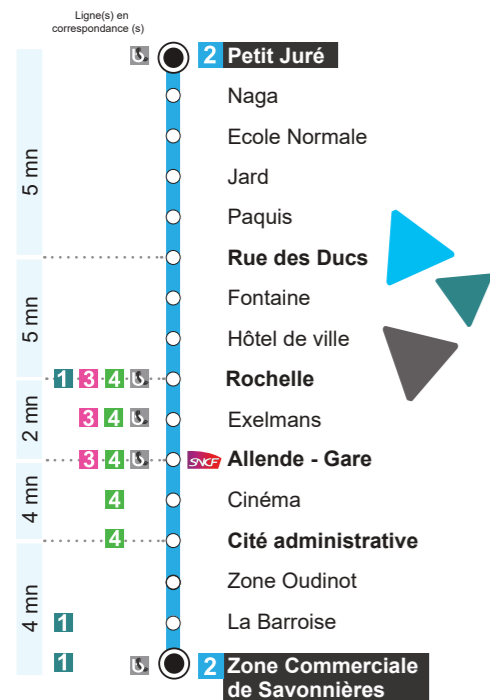

Schéma de ligne

BAR-LE-DUC . Petit Juré ▶ BAR-LE-DUC . Rochelle ▶ Zone commerciale de SAVONNIÈRES

Circule du lundi au samedi sauf jours fériés

	LMMeJV	LMMeJVS	LMMeJV	LMMeJVS	LMMeJV	LMMeJVS	LMMeJV	LMMeJVS	LMMeJV	LMMeJVS	LMMeJV	LMMeJVS	LMMeJV	LMMeJVS	LMMeJV	LMMeJVS	LMMeJV	LMMeJVS	LMMeJV	LMMeJVS	LMMeJV	LMMeJVS	LMMeJV	LMMeJVS	
Petit Juré	07:00	07:30	08:00	08:30	09:00	09:30	10:00	10:30	11:00	11:30	12:00	12:30	13:00	13:30	14:00	14:30	15:00	15:30	16:00	16:30	17:00	17:30	18:00	18:30	19:00
Naga	07:01	07:31	08:01	08:31	09:01	09:31	10:01	10:31	11:01	11:31	12:01	12:31	13:01	13:31	14:01	14:31	15:01	15:31	16:01	16:31	17:01	17:31	18:01	18:31	19:01
Ecole Normale	07:02	07:32	08:02	08:32	09:02	09:32	10:02	10:32	11:02	11:32	12:02	12:32	13:02	13:32	14:02	14:32	15:02	15:32	16:02	16:32	17:02	17:32	18:02	18:32	19:02
Jard	07:03	07:33	08:03	08:33	09:03	09:33	10:03	10:33	11:03	11:33	12:03	12:33	13:03	13:33	14:03	14:33	15:03	15:33	16:03	16:33	17:03	17:33	18:03	18:33	19:03
Paquis	07:04	07:34	08:04	08:34	09:04	09:34	10:04	10:34	11:04	11:34	12:04	12:34	13:04	13:34	14:04	14:34	15:04	15:34	16:04	16:34	17:04	17:34	18:04	18:34	19:04
Rue des Ducs	07:05	07:35	08:05	08:35	09:05	09:35	10:05	10:35	11:05	11:35	12:05	12:35	13:05	13:35	14:05	14:35	15:05	15:35	16:05	16:35	17:05	17:35	18:05	18:35	19:05
Fontaine	07:06	07:36	08:06	08:36	09:06	09:36	10:06	10:36	11:06	11:36	12:06	12:36	13:06	13:36	14:06	14:36	15:06	15:36	16:06	16:36	17:06	17:36	18:06	18:36	19:06
Hôtel de ville	07:08	07:38	08:08	08:38	09:08	09:38	10:08	10:38	11:08	11:38	12:08	12:38	13:08	13:38	14:08	14:38	15:08	15:38	16:08	16:38	17:08	17:38	18:08	18:38	19:08
Rochelle	07:10	07:40	08:10	08:40	09:10	09:40	10:10	10:40	11:10	11:40	12:10	12:40	13:10	13:40	14:10	14:40	15:10	15:40	16:10	16:40	17:10	17:40	18:10	18:40	19:10
Exelmans	07:11	07:41	08:11	08:41	09:11	09:41	10:11	10:41	11:11	11:41	12:11	12:41	13:11	13:41	14:11	14:41	15:11	15:41	16:11	16:41	17:11	17:41	18:11	18:41	19:11
Allende - Gare	07:12	07:42	08:12	08:42	09:12	09:42	10:12	10:42	11:12	11:42	12:12	12:42	13:12	13:42	14:12	14:42	15:12	15:42	16:12	16:42	17:12	17:42	18:12	18:42	19:12
Cinéma	07:15	07:45	08:15	08:45	09:15	09:45	10:15	10:45	11:15	11:45	12:15	12:45	13:15	13:45	14:15	14:45	15:15	15:45	16:15	16:45	17:15	17:45	18:15	18:45	19:15
Cité administrative	07:16	07:46	08:16	08:46	09:16	09:46	10:16	10:46	11:16	11:46	12:16	12:46	13:16	13:46	14:16	14:46	15:16	15:46	16:16	16:46	17:16	17:46	18:16	18:46	19:16
Zone Oudinot	07:17	07:47	08:17	08:47	09:17	09:47	10:17	10:47	11:17	11:47	12:17	12:47	13:17	13:47	14:17	14:47	15:17	15:47	16:17	16:47	17:17	17:47	18:17	18:47	19:17
La Barroise	07:18	07:48	08:18	08:48	09:18	09:48	10:18	10:48	11:18	11:48	12:18	12:48	13:18	13:48	14:18	14:48	15:18	15:48	16:18	16:48	17:18	17:48	18:18	18:48	19:18
Zone commerciale de Savonnières	07:20	07:50	08:20	08:50	09:20	09:50	10:20	10:50	11:20	11:50	12:20	12:50	13:20	13:50	14:20	14:50	15:20	15:50	16:20	16:50	17:20	17:50	18:20	18:50	19:20

Légende

Ne circule pas en période vacances scolaires

ici
tous
les
horaires