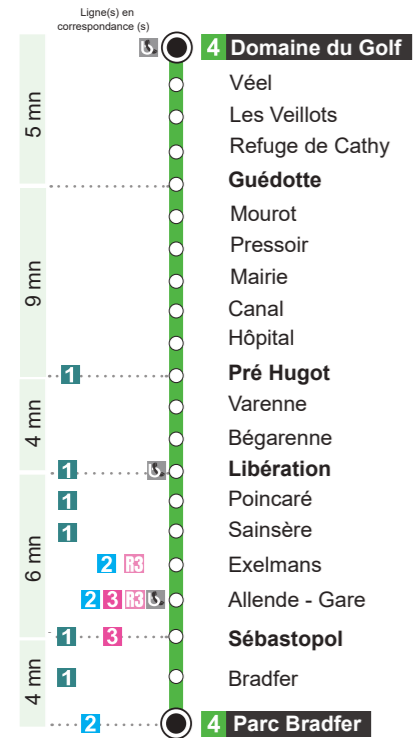

Le réseau urbain TUB

Lignes urbaines

Services sur réservation

U Service de réservation et Mobitub
Point de correspondance réseau TUB

Zone 1

En connexion avec les terminus du réseau TUB situés à Bar-le-Duc

Zone 2

MEUSE
GRAND
SUD
Communauté d'Agglomération
Bar-le-Duc Sud Meuse

VÉEL . Domaine du Golf ► BAR-LE-DUC . Parc Bradfer

Légende

LMMeJV : lundi . mardi . mercredi . jeudi . vendredi . samedi

Ne circule pas le samedi et en période vacances scolaires

	LMMeJV	LMMeJVS	LMMeJVS	LMMeJV	LMMeJVS	LMMeJVS	LMMeJV	LMMeJVS	LMMeJVS
Domaine du Golf	07:12	08:13	09:15	11:55	13:13	14:20	15:56	17:10	18:15
Véel	07:14	08:16	09:17	11:57	13:16	14:22	15:58	17:12	18:17
Les Veillots	07:15	08:17	09:18	11:58	13:17	14:23	15:59	17:13	18:18
Refuge de Cathy	07:16	08:18	09:19	11:59	13:18	14:24	16:00	17:14	18:19
Guédotte	07:17	08:19	09:20	12:00	13:19	14:25	16:01	17:15	18:20
Mourot	07:18	08:20	09:21	12:01	13:20	14:26	16:02	17:16	18:21
Pressoir	07:19	08:21	09:22	12:02	13:21	14:27	16:03	17:17	18:22
Mairie	07:21	08:23	09:24	12:04	13:23	14:29	16:05	17:19	18:24
Canal	07:23	08:25	09:26	12:06	13:25	14:31	16:07	17:21	18:26
Hôpital	07:25	08:27	09:28	12:08	13:27	14:33	16:09	17:23	18:28
Pré Hugot	07:26	08:28	09:29	12:09	13:28	14:34	16:10	17:24	18:29
Varenne	07:27	08:29	09:30	12:10	13:29	14:35	16:11	17:25	18:30
Bégarenne	07:28	08:30	09:31	12:11	13:30	14:36	16:12	17:26	18:31
Libération	07:30	08:32	09:33	12:13	13:32	14:38	16:14	17:28	18:33
Poincaré	07:31	08:33	09:34	12:14	13:33	14:39	16:15	17:29	18:34
Sainsère	07:32	08:34	09:35	12:15	13:34	14:40	16:16	17:30	18:35
Exelmans	07:34	08:36	09:37	12:17	13:36	14:42	16:18	17:32	18:37
Allende - Gare	07:35	08:37	09:38	12:18	13:37	14:43	16:19	17:33	18:38
Sébastopol	07:36	08:38	09:39	12:19	13:38	14:44	16:20	17:34	18:39
Bradfer	07:36	08:40	09:41	12:21	13:40	14:46	16:22	17:36	18:41
Parc Bradfer	07:38	08:42	09:43	12:23	13:42	14:48	16:24	17:38	18:43