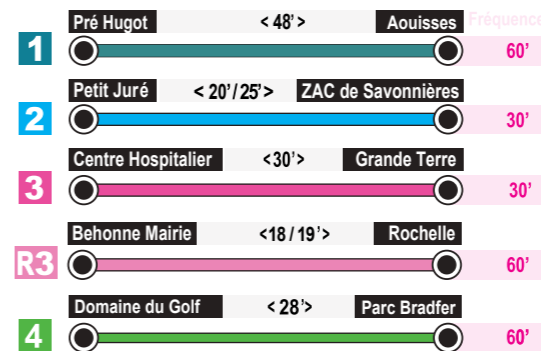

Le réseau urbain TUB

Lignes urbaines

Services sur réservation

U Service de réservation et Mobitub
Point de correspondance réseau TUB

Zone 1

En connexion avec les terminus du réseau TUB situés à Bar-le-Duc

Zone 2

En connexion avec les terminus et arrêts sur réservation du réseau TUB situés à Ligny-en-Barois